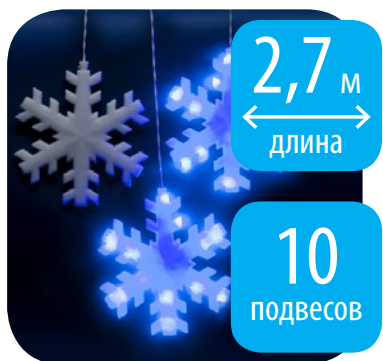

Занавесы | Фигурные | Для помещений

ULD-E2703-120/DTA BLUE IP20
SNOWFLAKES