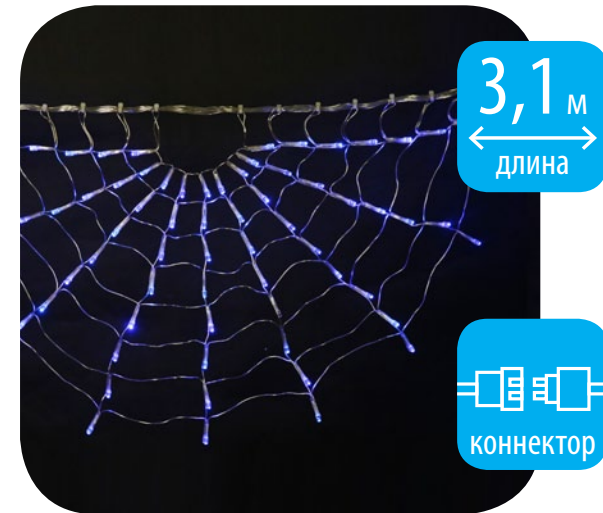

Занавесы | Фигурные | Для помещений

5,5 м
длина

коннектор

ULD-E5505-196/DTK
WHITE-BLUE IP20 STARS-1

1,9 м
длина

коннектор

ULD-E1906-180/DTK MULTI
IP20 RAINBOW-2

3,1 м
длина