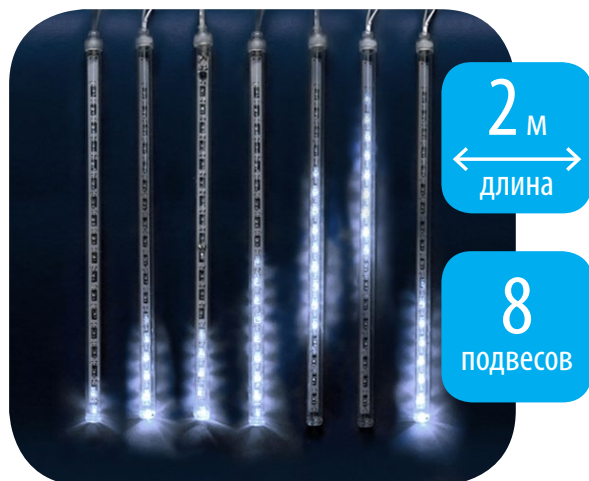

Занавесы | Фигурные | Для улицы

Можно соединять последовательно **до 6 штук**.