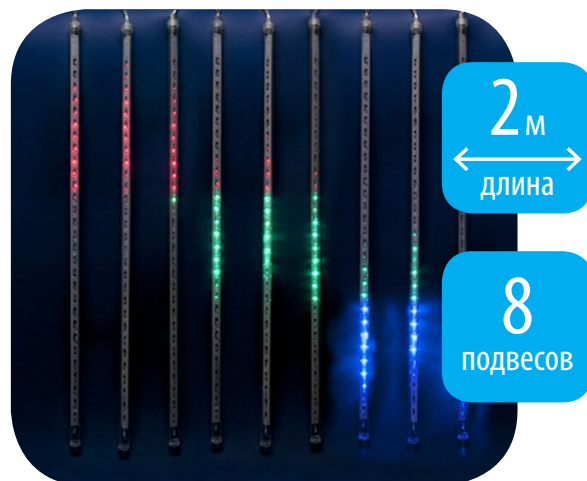

Занавесы | Фигурные | Для улицы

Можно соединять последовательно **до 6 штук**.