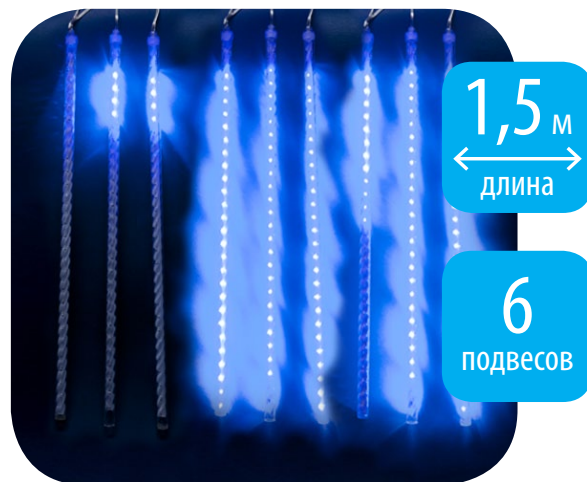

Занавесы | Фигурные | Для улицы

Можно соединять последовательно **до 6 штук**.

ULD-E2405-240/DTK WHITE IP44 METEOR

ULD-E2405-240/DTK MULTI IP44 METEOR

ULD-E2405-240/DTK BLUE IP44 METEOR

ULD-E1505-336/DTK BLUE IP44 TWISTED METEOR