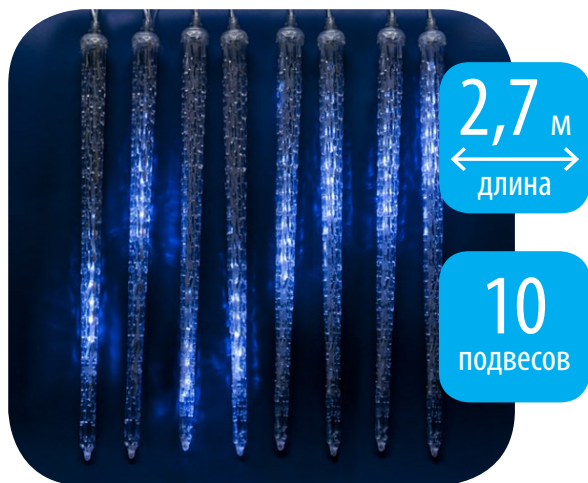

Занавесы | Фигурные | Для улицы

Можно соединять последовательно **до 6 штук**.

2,7 м
длина

10
подвесов

ULD-E3005-300/DTK WHITE IP44 ICICLE

2,7 м
длина

10
подвесов

ULD-E3005-300/DTK BLUE IP44 ICICLE