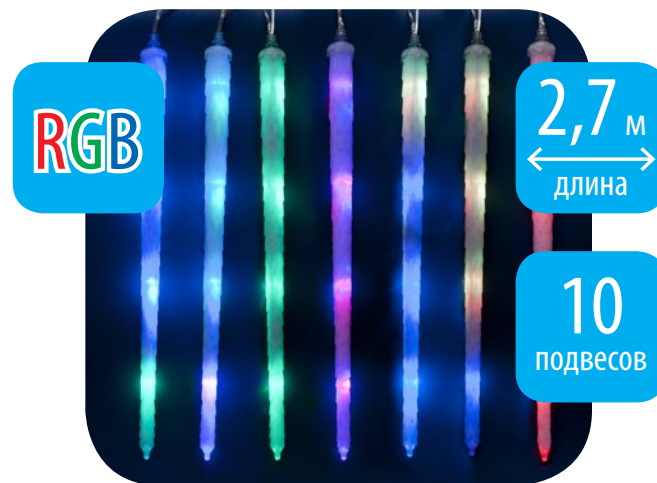

Занавесы | Фигурные | Для улицы

Можно соединять последовательно **до 6 штук**.

2,7 м
длина

10
подвесов

ULD-E3005-300/DTK WHITE IP44 ICICLE

2,7 м
длина

10
подвесов

ULD-E3005-300/DTK BLUE IP44 ICICLE